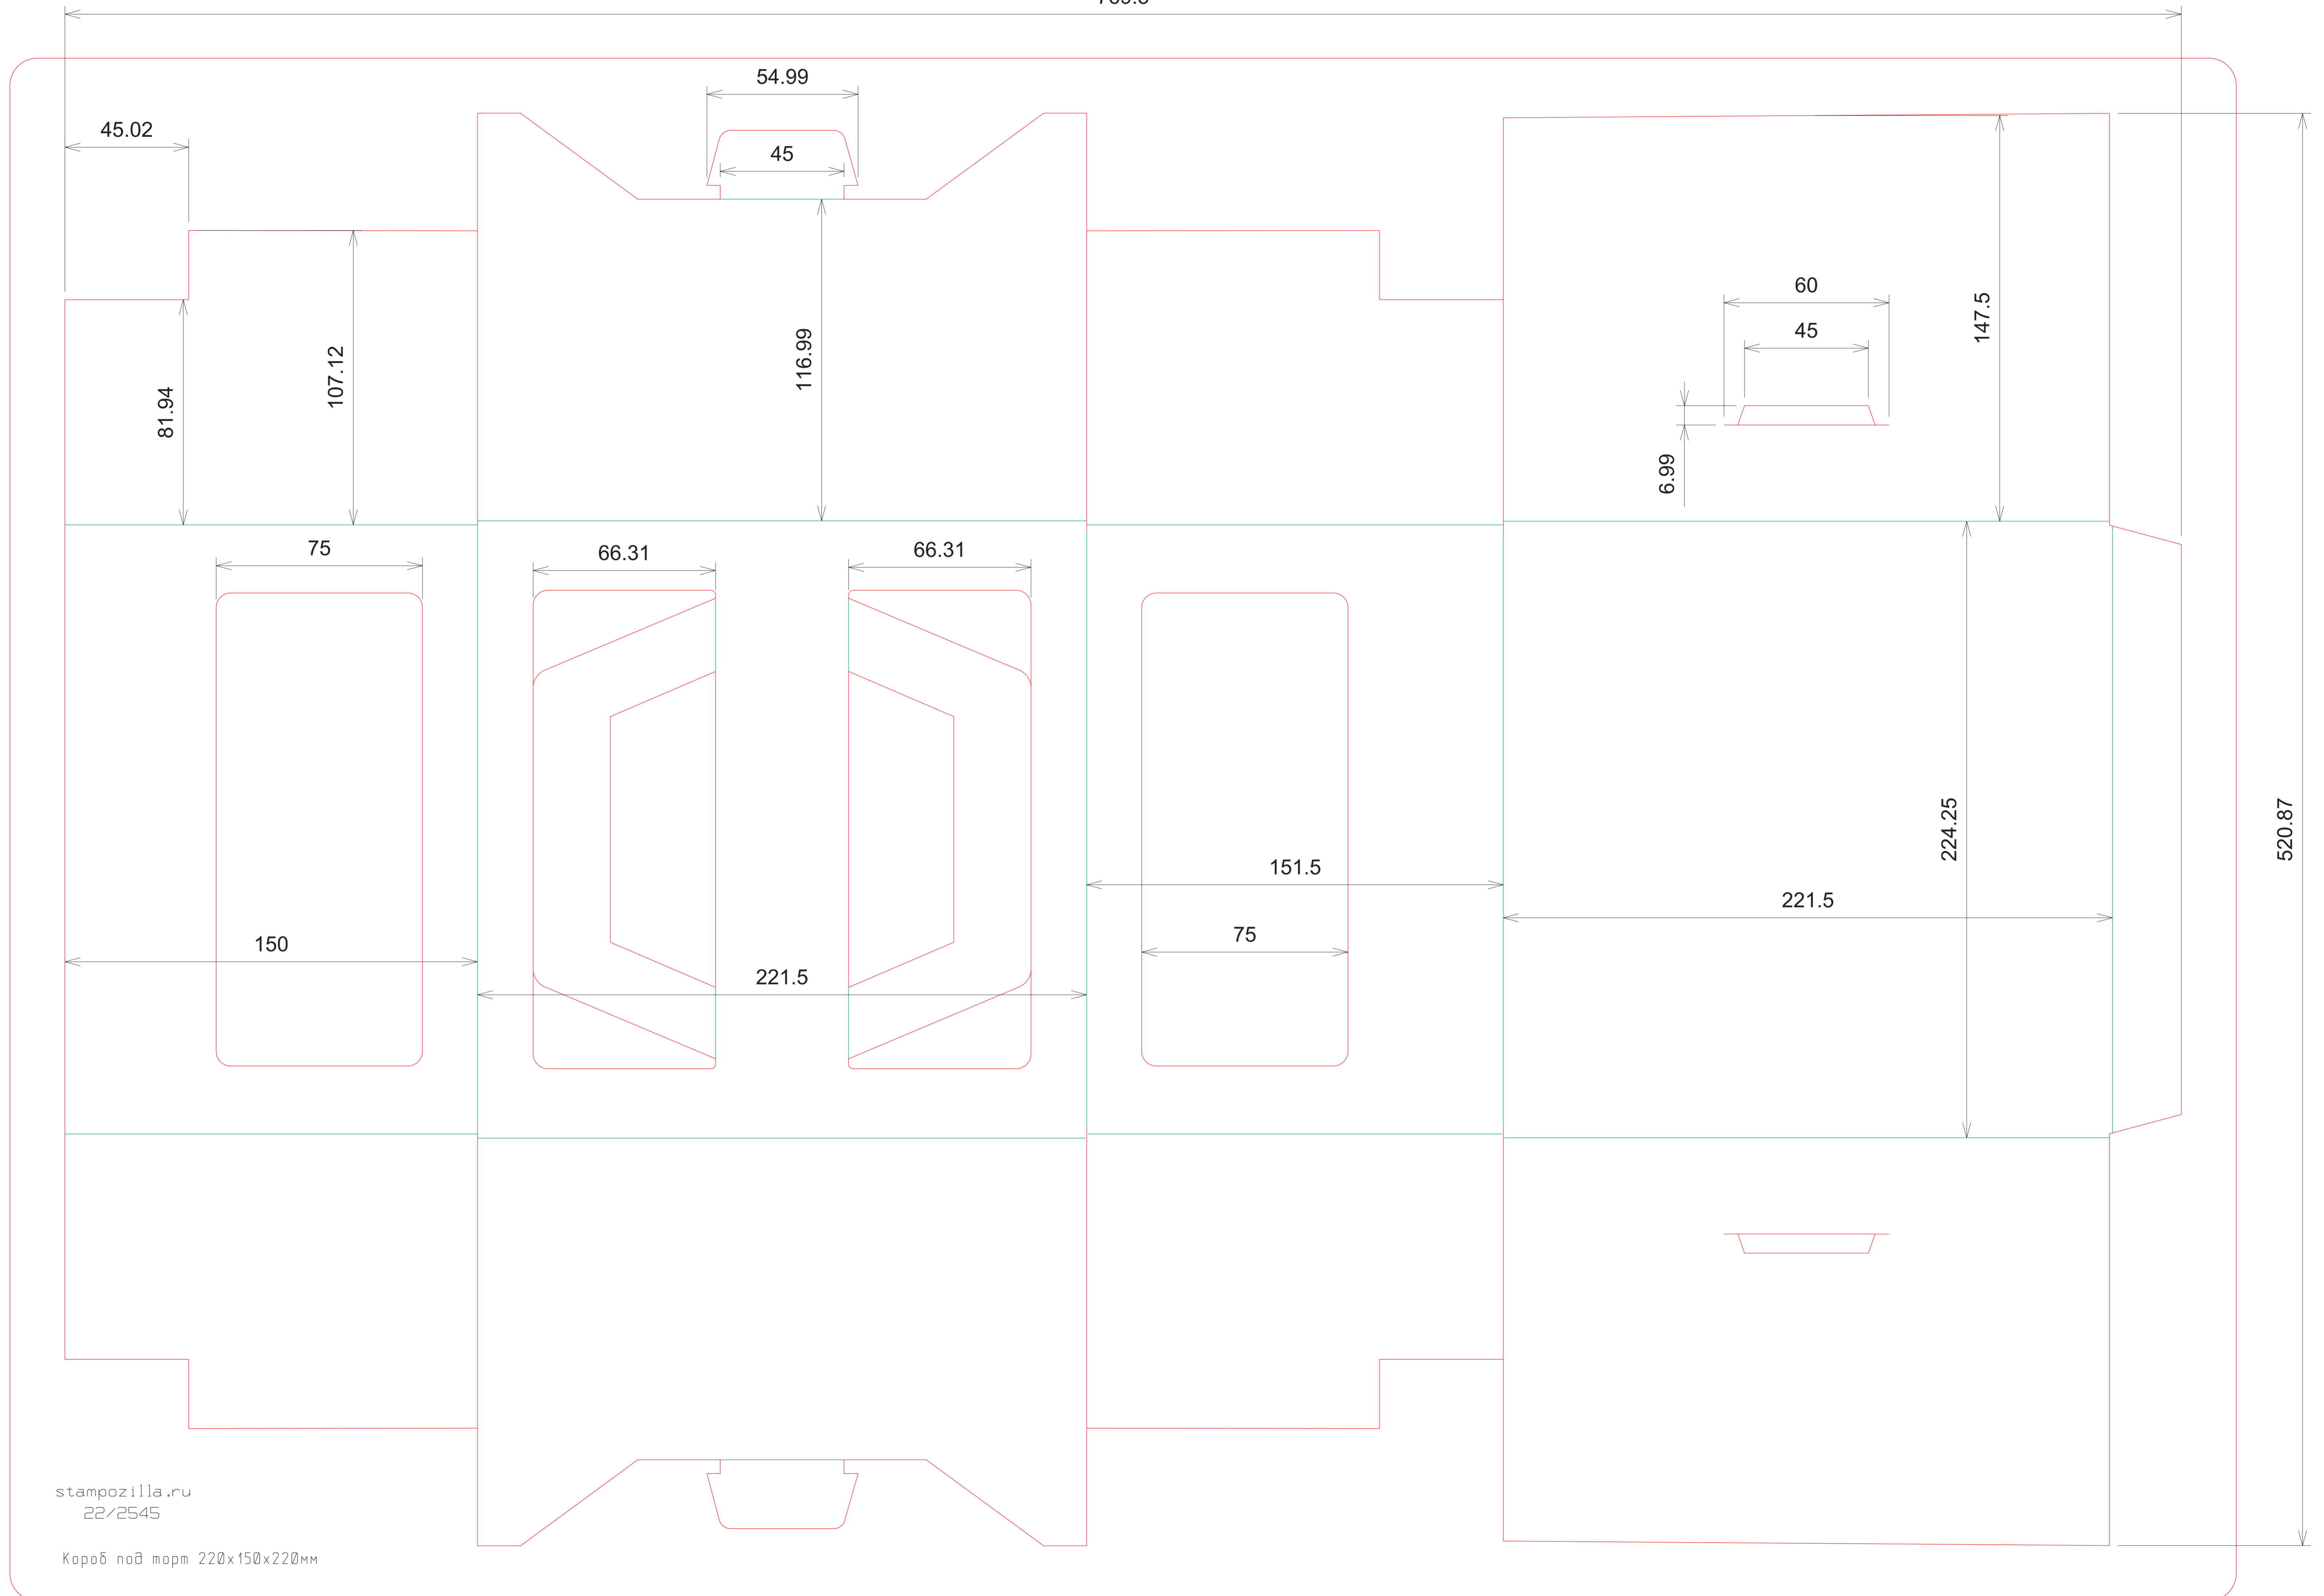

ЛИЦО ШТАМПА

769.5

stampozilla.ru
22/2545

Короб под торп 220x150x220мм